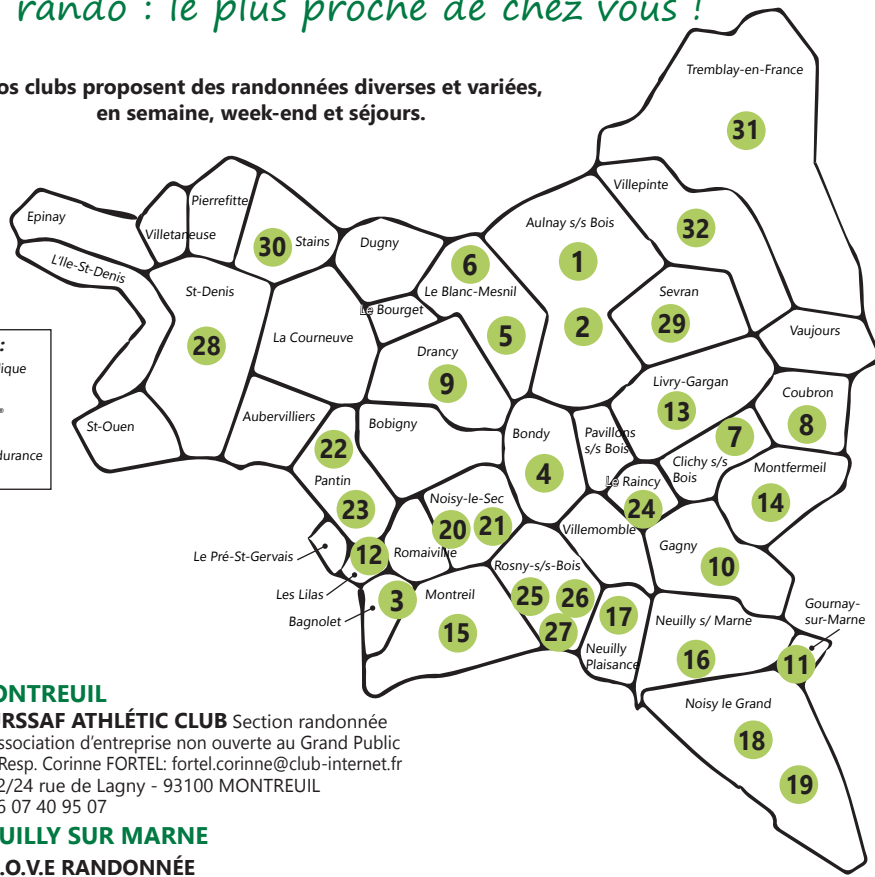

Vivez notre passion sportive : la rando !

**Retrouvez nos balises en Seine-Saint-Denis**

Mauvaise direction	Tournez à droite	Tournez à gauche	Bonne direction	

**Retrouvez toutes nos actions sur :** [www.randopedestre93.fr](http://www.randopedestre93.fr)

- **Proposer différentes pratiques de rando** : tous publics, découverte & patrimoine, santé, marche nordique, rando challenge, endurance aзда...
- **Créer, baliser et entretenir les itinéraires de rando** : donnée : GR®, GRP®, PR.
- **Organiser Marche en 93** : toujours le dernier week-end de septembre plus d'une dizaine de randonnées et des animations vous sont proposées.
- **Organiser des formations** à l'orientation, l'anima-tion, le balisage, la découverte de la nature, etc.
- **Contribuer à la protection de l'environnement**.
- **Représenter les intérêts des randonneurs et de leurs associations.**
- **Faire découvrir la randonnée aux jeunes.**

Suivez le chemin : 300 km de sentiers balisés !

-> randonnées  
 -> formations  
 -> sentiers

**NOTRE BALISAGE**

**NOS MISSIONS**

# Trouvez votre club de rando : le plus proche de chez vous !

Nos clubs proposent des randonnées diverses et variées, en semaine, week-end et séjours.

**Légende :**

- Marche Nordique
- Rando Santé\*
- Marche d'endurance